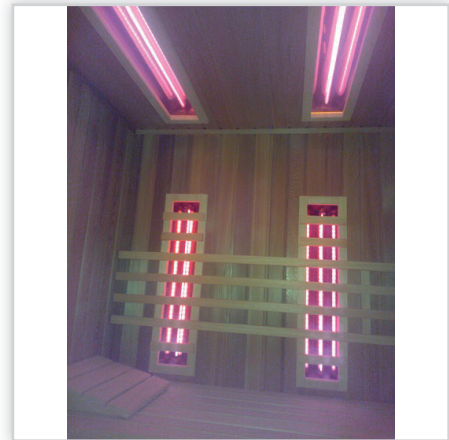

Oferta SA-FIN to również kabiny z promiennikami podczerwieni renomowanych producentów, jak również kabiny wykonywane w całości w kraju, o dowolnych wymiarach i kształtach, z zastosowaniem różnych typów promienników. W ofercie firmy SA-FIN Klient znajdzie także ponad 100 modeli pieców oraz szeroki wybór akcesoriów do sauny, produkowanych przez światowych potentatów w tej branży – firmy szwedzkie, fińskie i niemieckie.

SA-FIN, Sauna cedrowa z promiennikami podczerwieni

SA-FIN, Cebrzyk – prysznic do schładzania ciała

SA-FIN, Wygodny leżak-bujak

SA-FIN, Piec fiński NARVI, opalany drewnem

SA-FIN, Piec szwedzki TYLÖ z generatorem pary