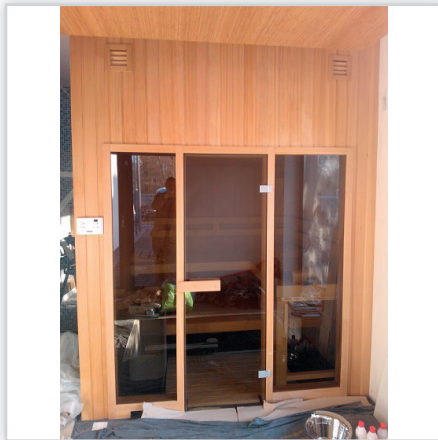

SA-FIN, Sauna z jodły kanadyjskiej