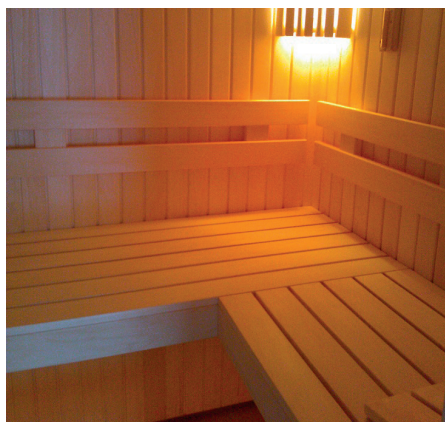

SA-FIN
Projektowanie i budowa saun

**SAUNY, PIECE, AKCESORIA, KABINY
Z PROMIENNIKAMI PODCZERWIENI, ŁAŻNIE
PAROWE, SPRZEDAŻ MATERIAŁÓW DO BUDOWY
SAUN I ŁAŻNI PAROWYCH**

WYPOSAŻENIE WNETRZ / SAUNY

fot. Tyló Koperfam

baza.budujemydom.pl

SA-FIN jest producentem saun od 23 lat. Oferowane sauny wykonane są zgodnie z technologią stosowaną w Skandynawii, z drewna świerku skandynawskiego, osikowego, olchowego, cedru kanadyjskiego i jodły kanadyjskiej. Wyposażenie sauny (ławy, oparcia, podglówki), wykonane jest z drewna osikowego, olchowego oraz afrykańskiego drewna abachi. Kształt i wymiary saun są dowolne, co pozwala na usytuowanie ich w pomieszczeniach o nieregularnych kształtach (poddasza, piwnice).

Oferta SA-FIN to również kabiny z promiennikami podczerwieni renomowanych producentów, jak również kabiny wykonywane w całości w kraju, o dowolnych wymiarach i kształtach, z zastosowaniem różnych typów promienników. W ofercie firmy SA-FIN Klient znajdzie także ponad 100 modeli pieców oraz szeroki wybór akcesoriów do sauny, produkowanych przez światowych potentatów w tej branży – firmy szwedzkie, fińskie i niemieckie.

INFORMACJE DODATKOWE

Kraj produkcji: Polska, Finlandia, Szwecja, Niemcy

Dystrybucja: na terenie całej Polski

Gwarancja: od 2 do 5 lat

Pozostała oferta: łaźnie parowe, pomieszczenia do wypoczynku przy saunie, wanny z hydromasażem.

SA-FIN

ul. Bartycka 26, pawilon 16 A, stoisko 812 A, 00-716 Warszawa
tel. 22 891 12 44, tel. kom. 604 407 805, www.saunadlaciebie.pl, e-mail: biuro@saunadlaciebie.pl