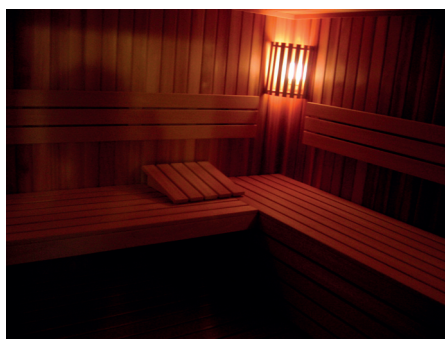

SA-FIN
Projektowanie i budowa saun

**SAUNY, PIECE, AKCESORIA, KABINY
Z PROMIENNIKAMI PODCZERWIENI, ŁAŻNIE
PAROWE, SPRZEDAŻ MATERIAŁÓW DO BUDOWY
SAUN I ŁAŻNI PAROWYCH**

WYPOSAŻENIE WNETRZ / SAUNY

fot. Tyló Koperfam

baza.budujemydom.pl

SA-FIN jest producentem saun od 23 lat. Oferowane sauny wykonane są zgodnie z technologią stosowaną w Skandynawii, z drewna świerku skandynawskiego, osikowego, olchowego, cedru kanadyjskiego i jodły kanadyjskiej. Wyposażenie sauny (ławy, oparcia, podglówki), wykonane jest z drewna osikowego, olchowego oraz afrykańskiego drewna abachi. Kształt i wymiary saun są dowolne, co pozwala na usytuowanie ich w pomieszczeniach o nieregularnych kształtach (poddasza, piwnice).

Oferta SA-FIN to również kabiny z promiennikami podczerwieni renomowanych producentów, jak również kabiny wykonywane w całości w kraju, o dowolnych wymiarach i kształtach, z zastosowaniem różnych typów promienników. W ofercie firmy SA-FIN Klient znajdzie także ponad 100 modeli pieców oraz szeroki wybór akcesoriów do sauny, produkowanych przez światowych potentatów w tej branży – firmy szwedzkie, fińskie i niemieckie.

INFORMACJE DODATKOWE

Kraj produkcji: Polska, Finlandia, Szwecja, Niemcy

Dystrybucja: na terenie całej Polski

Gwarancja: od 2 do 5 lat

Pozostała oferta: łaźnie parowe, pomieszczenia do wypoczynku przy saunie, wanny z hydromasażem.

SA-FIN

ul. Bartycka 26, pawilon 16 A, stoisko 812 A, 00-716 Warszawa
tel. 22 891 12 44, tel. kom. 604 407 805, www.saunadlaciebie.pl, e-mail: biuro@saunadlaciebie.pl